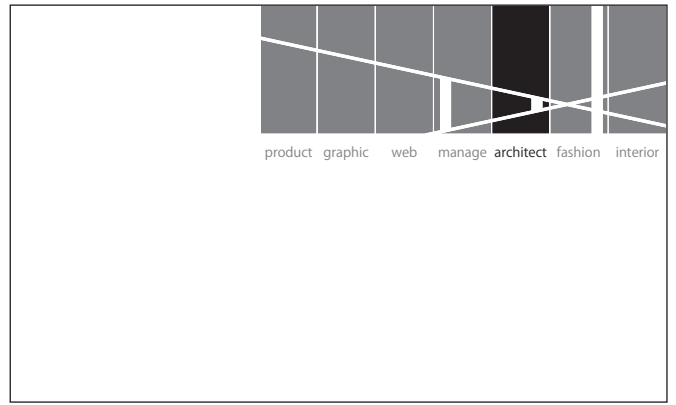

ロゴデザイン：西野祥平