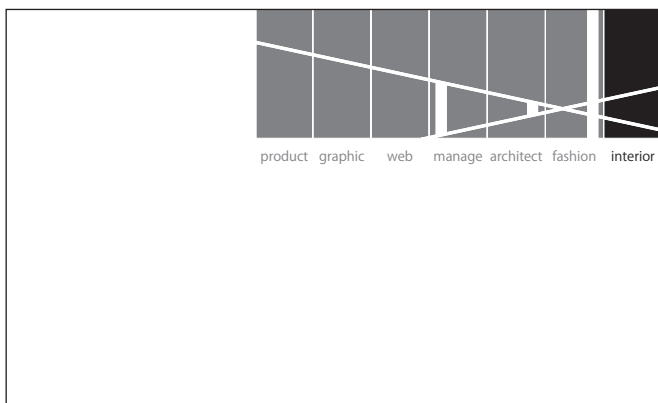

D×K [ディーバイケー] 名刺案 (裏面)