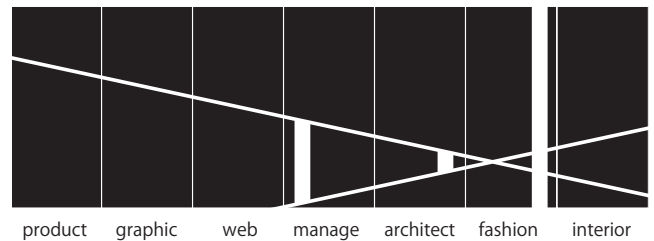

横に重ねながら置くと D×K ロゴが現れる
 → 連帯感を表現

縦に重ねるとリーダー小松氏が現れる
 → リーダーの統率力を表現

メンバーのデザイン分野表記