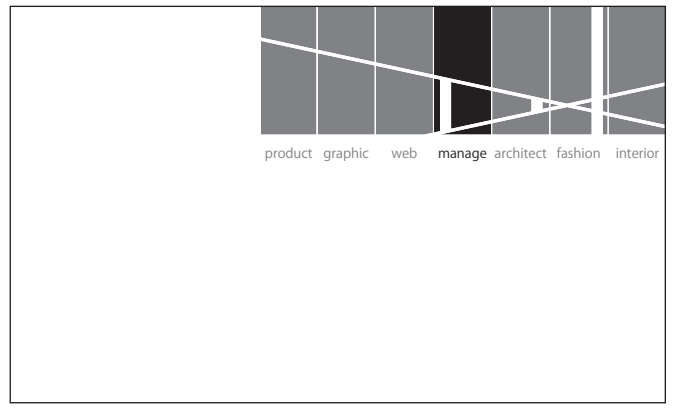

ロゴデザイン：西野祥平