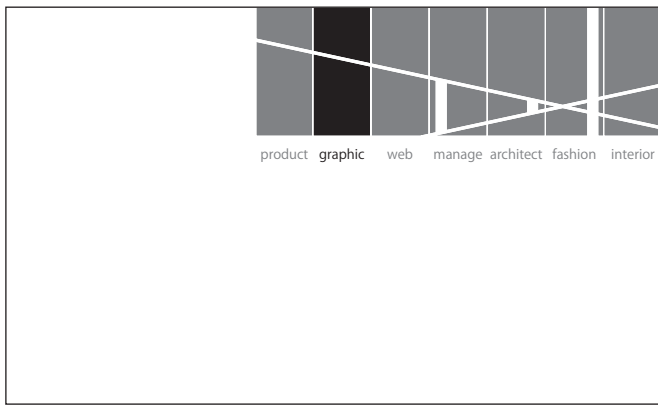

ロゴデザイン：西野祥平