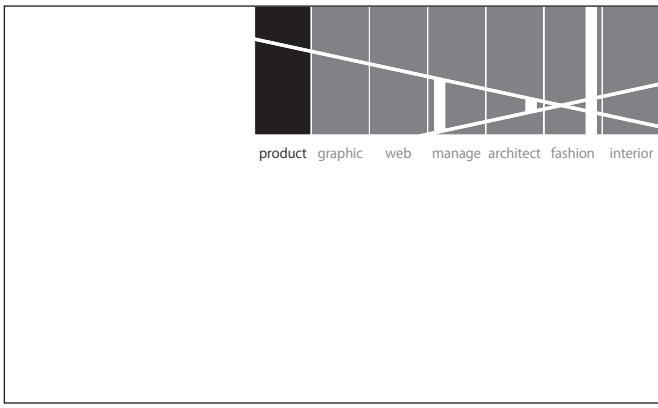

ロゴデザイン：西野祥平