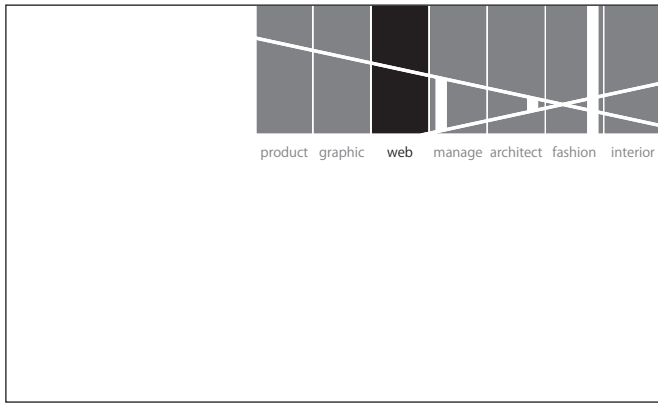

ロゴデザイン：西野祥平