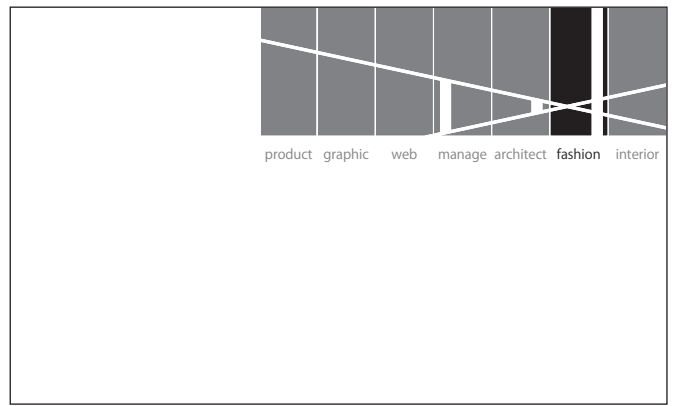

ロゴデザイン：西野祥平